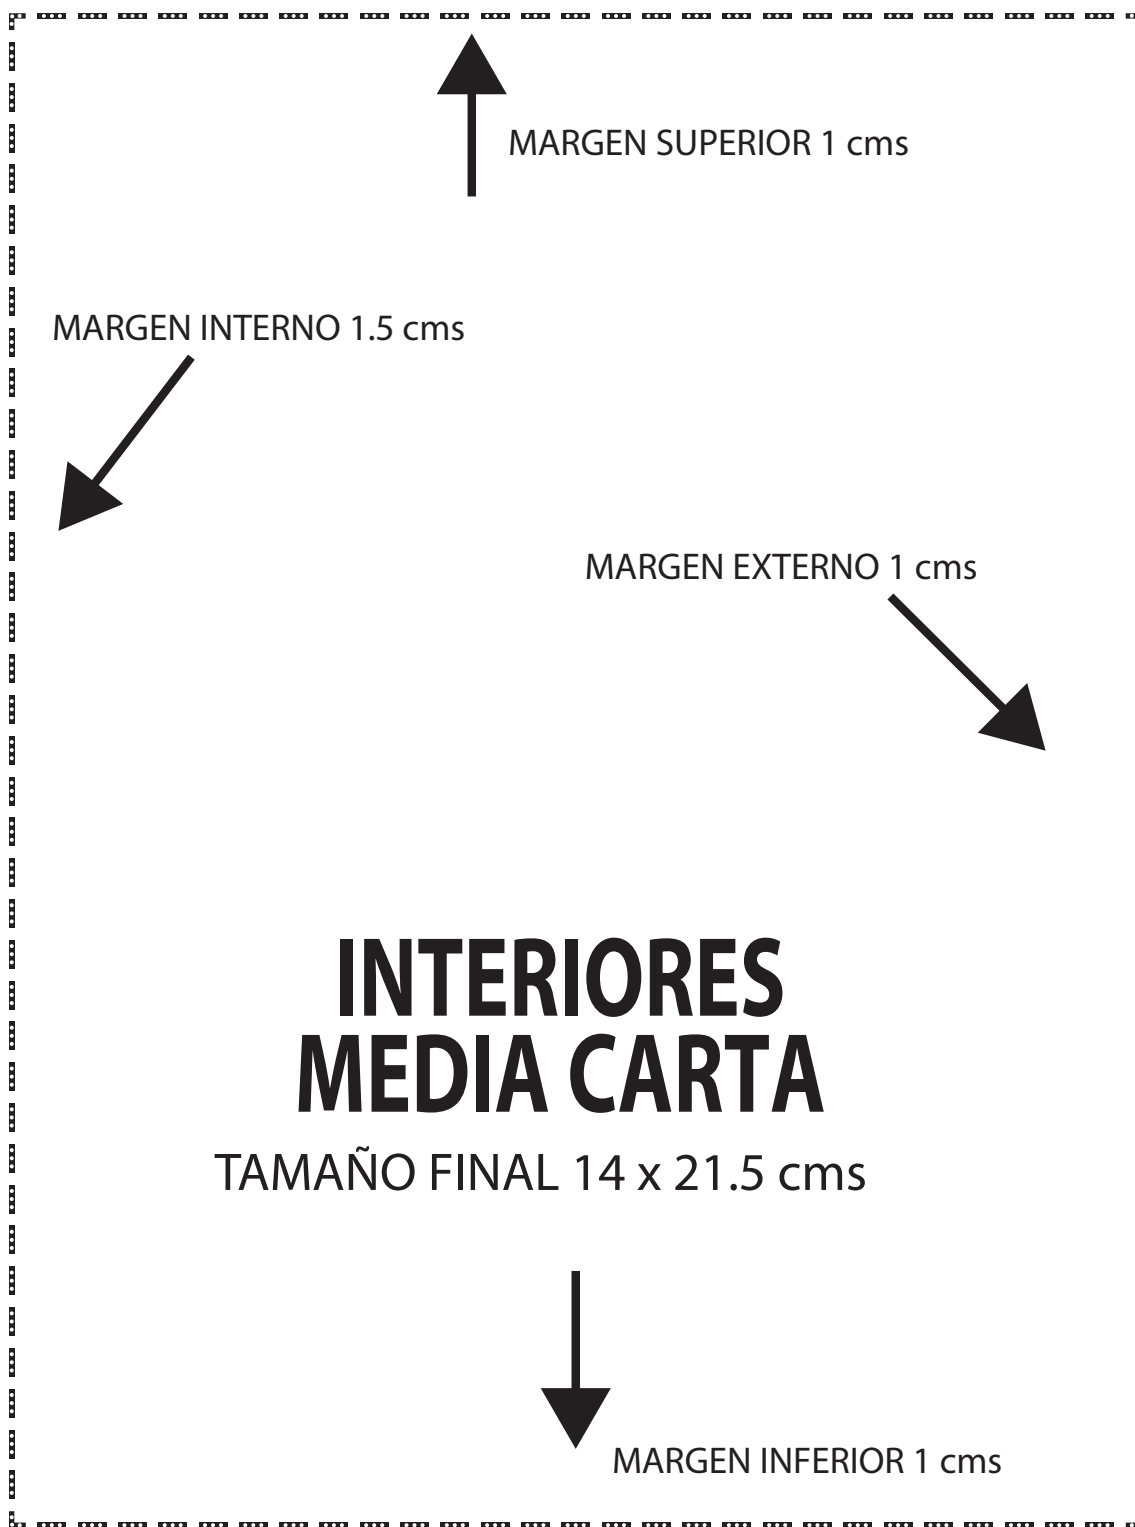

# PORTADA MEDIA CARTA

TAMAÑO FINAL 14.5 x 22 cms

 **PRINTOR**  
imprime sin límites

TAMAÑO CON REBASES 15 x 22.5 cms

REBASES 5 mm x lado

MARGEN SUPERIOR 1 cms

MARGEN INTERNO 1.5 cms

MARGEN EXTERNO 1 cms

# INTERIORES MEDIA CARTA

TAMAÑO FINAL 14 x 21.5 cms

MARGEN INFERIOR 1 cms

TAMAÑO CON REBASES 20 x 25 cms

MARGEN INTERNO 1.5 cms

REBASES 1.5 cms x lado

# PORTADA MEDIO OFICIO

TAMAÑO FINAL 17 x 22 cms

 **PRINTOR**  
imprime sin límites

TAMAÑO CON REBASES 17.5 x 22.5 cms

REBASES 5 mm x lado

MARGEN SUPERIOR 1 cms

MARGEN INTERNO 1.5 cms

MARGEN EXTERNO 1 cms

# PORTADA CARTA

TAMAÑO FINAL 22 x 28.5 cms

 **PRINTOR**  
imprime sin límites

TAMAÑO CON REBASES 22.5 x 29 cms

REBASES 5 mm x lado

MARGEN SUPERIOR 1 cms

MARGEN INTERNO 1.5 cms

MARGEN EXTERNO 1 cms