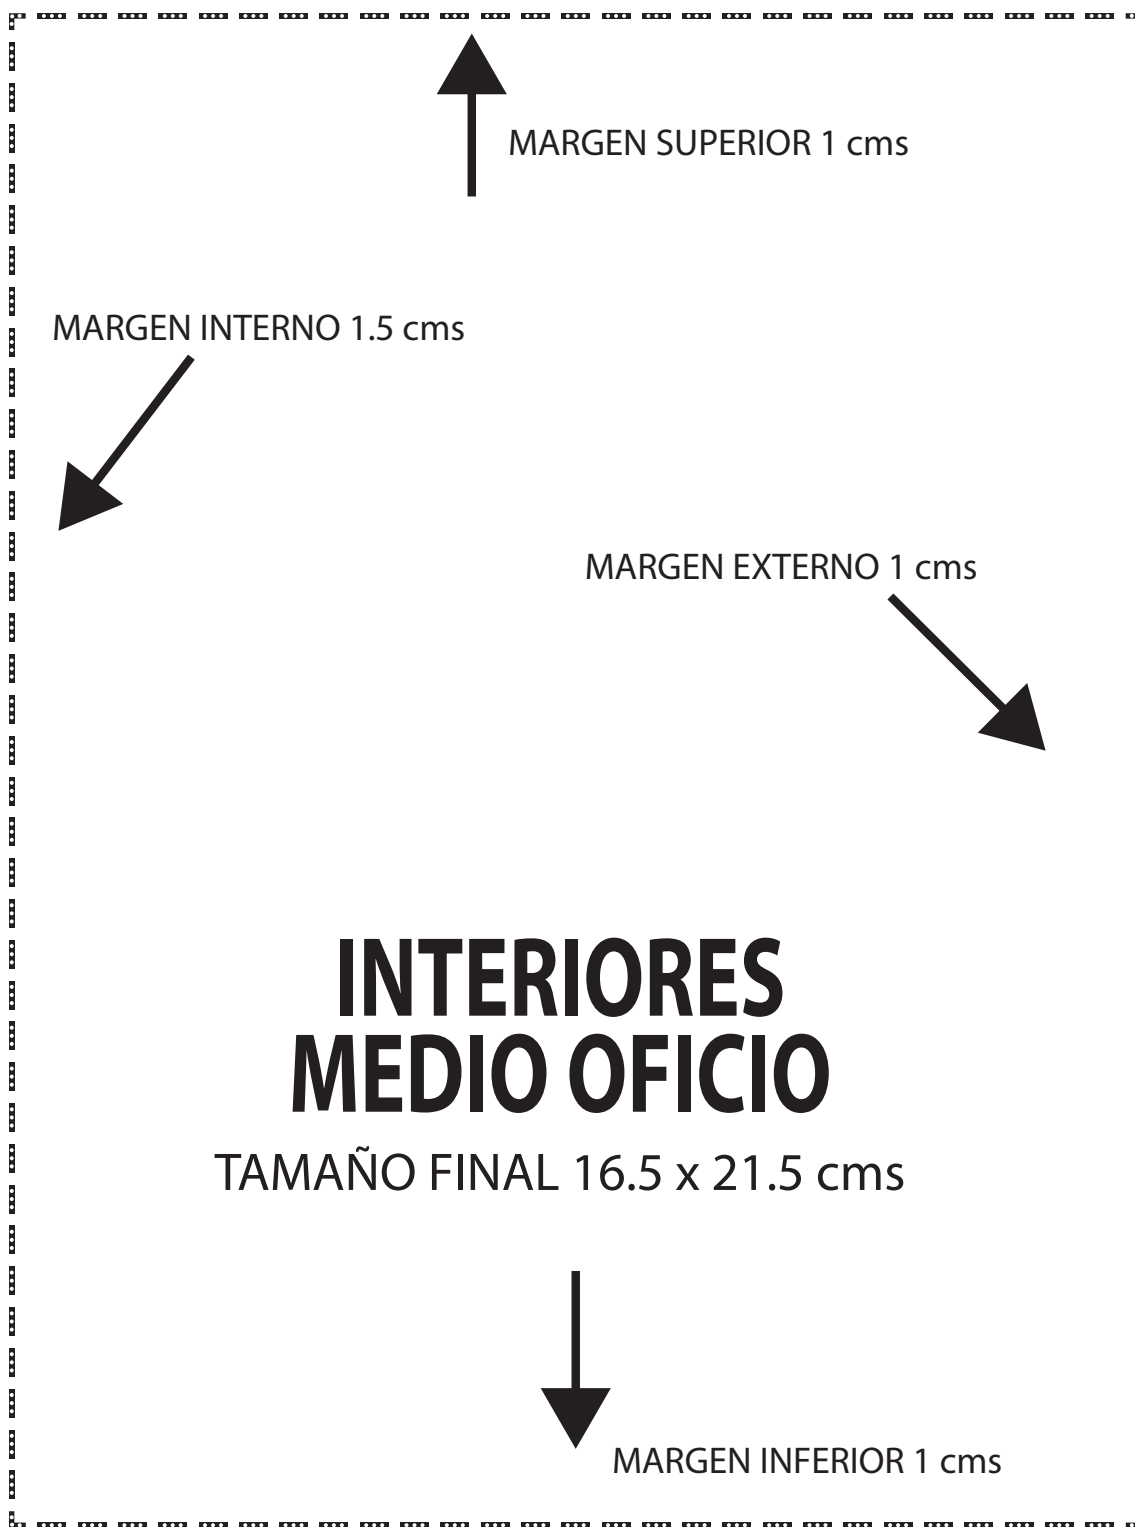

# PORTADA MEDIO OFICIO

TAMAÑO FINAL 17 x 22 cms

 **PRINTOR**  
imprime sin límites

TAMAÑO CON REBASES 17.5 x 22.5 cms

REBASES 5 mm x lado

MARGEN SUPERIOR 1 cms

MARGEN INTERNO 1.5 cms

MARGEN EXTERNO 1 cms

# INTERIORES MEDIO OFICIO

TAMAÑO FINAL 16.5 x 21.5 cms

MARGEN INFERIOR 1 cms

TAMAÑO CON REBASES 25 x 31.5 cms

MARGEN INTERNO 1.5 cms

REBASES 1.5 cms x lado

# PORTADA CARTA

TAMAÑO FINAL 22 x 28.5 cms

 **PRINTOR**  
imprime sin límites

TAMAÑO CON REBASES 22.5 x 29 cms

REBASES 5 mm x lado

MARGEN SUPERIOR 1 cms

MARGEN INTERNO 1.5 cms

MARGEN EXTERNO 1 cms